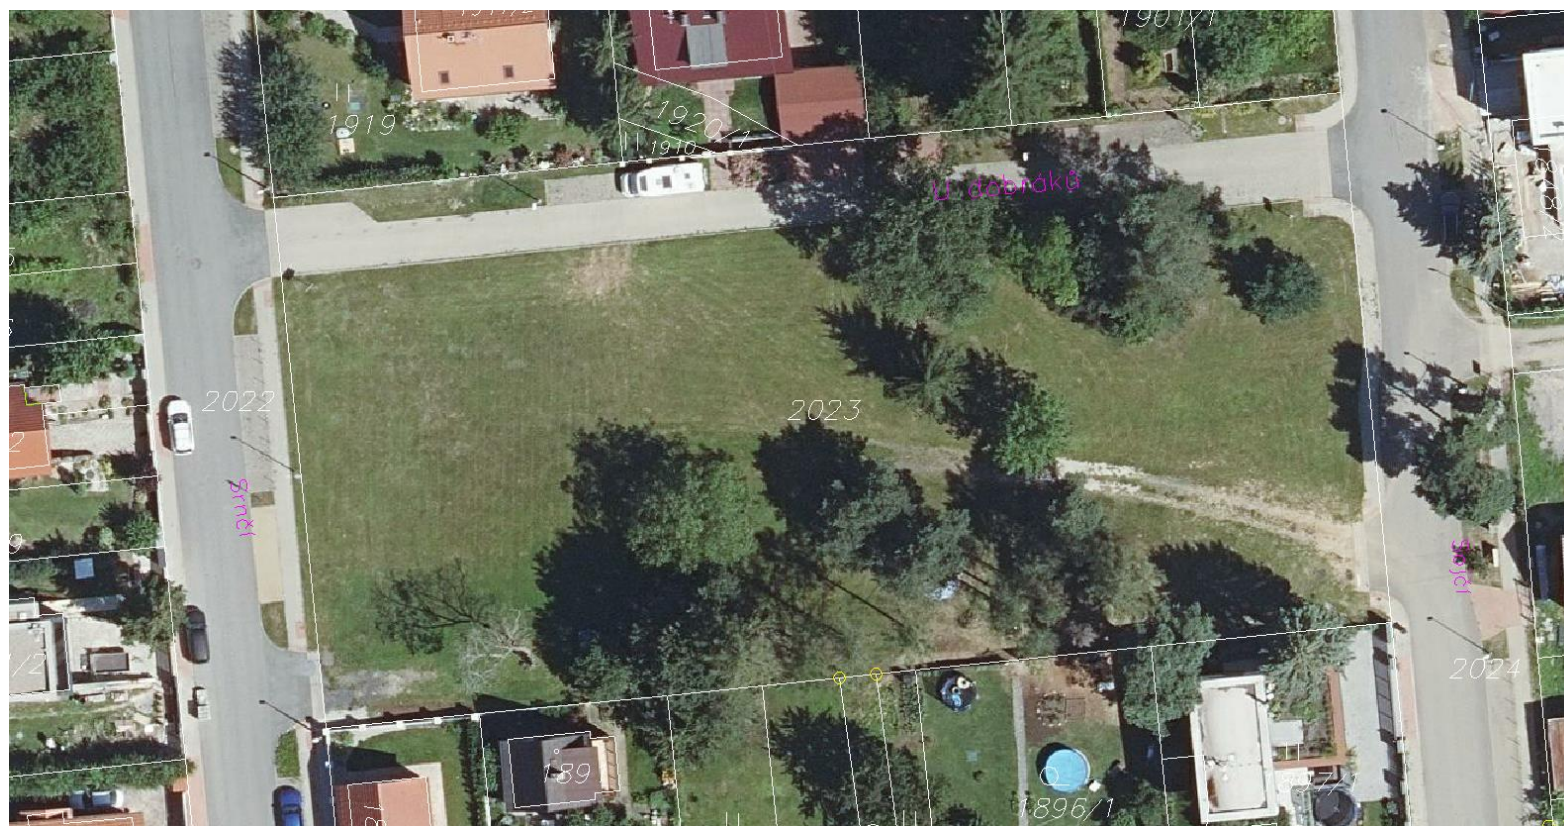

SOUČASNÝ STAV NA LETECKÉM SNÍMKU